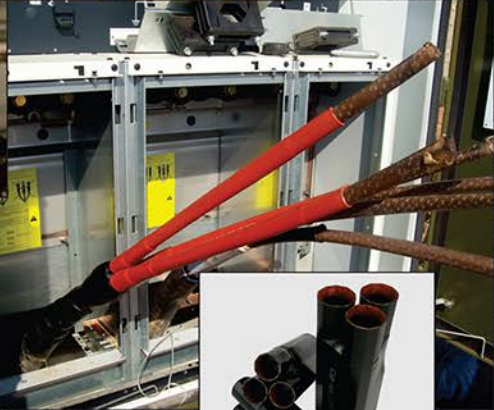

# Medium Voltage Cable Dimensions Reference Guide

Cable (mm <sup>2</sup> )	16	25	35	50	70	95	120	150	185	240	300	400	500	630	800	1000
<b>XLPE 3 Core</b>																
XLPE, 3800/6600V, 3 CORE, SWA																
Cable OD		44.5	47	51	55	55.5	62.5	66	71	77	83.5					
Core OD		13	14	15.5	17	19	20.5	22	23.5	26	28.5					
XLPE, 6350/11000V, 3 CORE, (No Armour)																
Cable OD		41.5	44	47	50.5	54	57.3	61	63.7	70	74.5					
Core OD		14.5	16	17	18.5	20.5	22	23.5	25	27.5	30					
XLPE, 6350/11000V, 3 CORE, SWA																
Cable OD		50	52.5	55.5	59.5	64	67.5	72	75.5	81	86.5					
Core OD		15	16	17.5	19	21	22	23.5	25	27.5	29.5					
XLPE, 12700/22000V, 3 CORE, SWA																
Cable OD			62	65	70	75	78	81	86	92	98					
Core OD			20	21	23	24.5	26	27.5	29.5	32	34					
XLPE, 19000/33000V, 3 CORE, SWA																
Cable OD				79	83	88	91	94	99	105	110					
Core OD				26.5	28	30	31	32.5	34.5	37	39.5					
<b>XLPE 1 Core</b>																
XLPE, 3800/6600V, 1 CORE, SWA																
Cable OD				28	29.5	31.5	33	34.5	37	39.5	42.5	47.5	53.5	57	61	66
Core OD				15.5	17	19	20.5	22	23.5	25.5	28.5	33	37.5	40.5	44.5	49
XLPE, 6350/11000V, 1 CORE, SWA																
Cable OD				30	31.5	33.5	35	37.5	39	41.5	44	48.5	54	57.5	61.5	66.5
Core OD				17.5	19	21	22	23.5	25	27.5	30	34	38	41	44.5	49.5
XLPE, 12700/22000V, 1 CORE, SWA																
Cable OD				34.5	37	39	40.5	42	43.5	46	50	54	59.5	62	66	71
Core OD				21.5	23.5	25	26.5	28	29.5	32	34	38	42	45.5	49	53.5
XLPE, 19000/33000V, 1 CORE, SWA																
Cable OD				40	42	44	46	48	50	53	55	60	64	68	74	79
Core OD				26.5	28	30	31	32.5	34.5	37	39.5	43.5	47	51	55.5	59.5
<b>PILC 3 Core</b>																
PILC, 3800/6600V, 3 CORE, SWA																
Cable OD		35.5	38	41	44	43.5	47.5	50.5	53.5	63	67.5					
Core OD		9.7	10.6	11.7	12.8	14.3	15.5	16.7	18.2	20.2	22.1					
PILC, 6350/11000V, 3 CORE, SWA																
Cable OD			43	45.5	48.5	52	55	58.5	62	66.5	72					
Core OD			12.4	13.5	14.6	16	17.2	18.4	19.9	21.9	23.9					
PILC, 12700/22000V, 3 CORE, SWA																
Cable OD				64.5	68.5	73	70.5	73.5	77.5	82.5	87					
Core OD				20.8	22.5	24.3	23.5	24.7	26.2	28.2	30.1					
PILC, 19000/33000V, 3 CORE, SWA																
Cable OD						79	82.5	86.5	91	96.5	103					
Core OD						26.8	28.2	29.7	31.5	33.8	36.2					
<b>PILC 1 Core</b>																
PILC, 3800/6600V, 1 CORE																
Cable OD								35	37	39.5	42	47	51	54		
Core OD								20.9	22.8	25	27.5	30.2	33.6	37		
PILC, 6350/11000V, 1 CORE																
Cable OD								36.5	41	43.5	47.5	51	54.5	58	62.5	69.5
Core OD								22.7	24.5	26.8	29.2	31.9	35.4	38.3	42.2	46.9
PILC, 12700/22000V, 1 CORE																
Cable OD								44.5	48	50.5	53.5	56.5	60	65.5	70	75.5
Core OD								27.7	29.5	31.8	34.2	36.9	40.4	43.3	47.2	52
PILC, 19000/33000V, 1 CORE																
Cable OD								48.5	50.5	53	55.5	58.5	62.5	68	72.5	77.5
Core OD								29.7	31.5	33.8	36.2	38.9	42.4	45.3	49.2	54